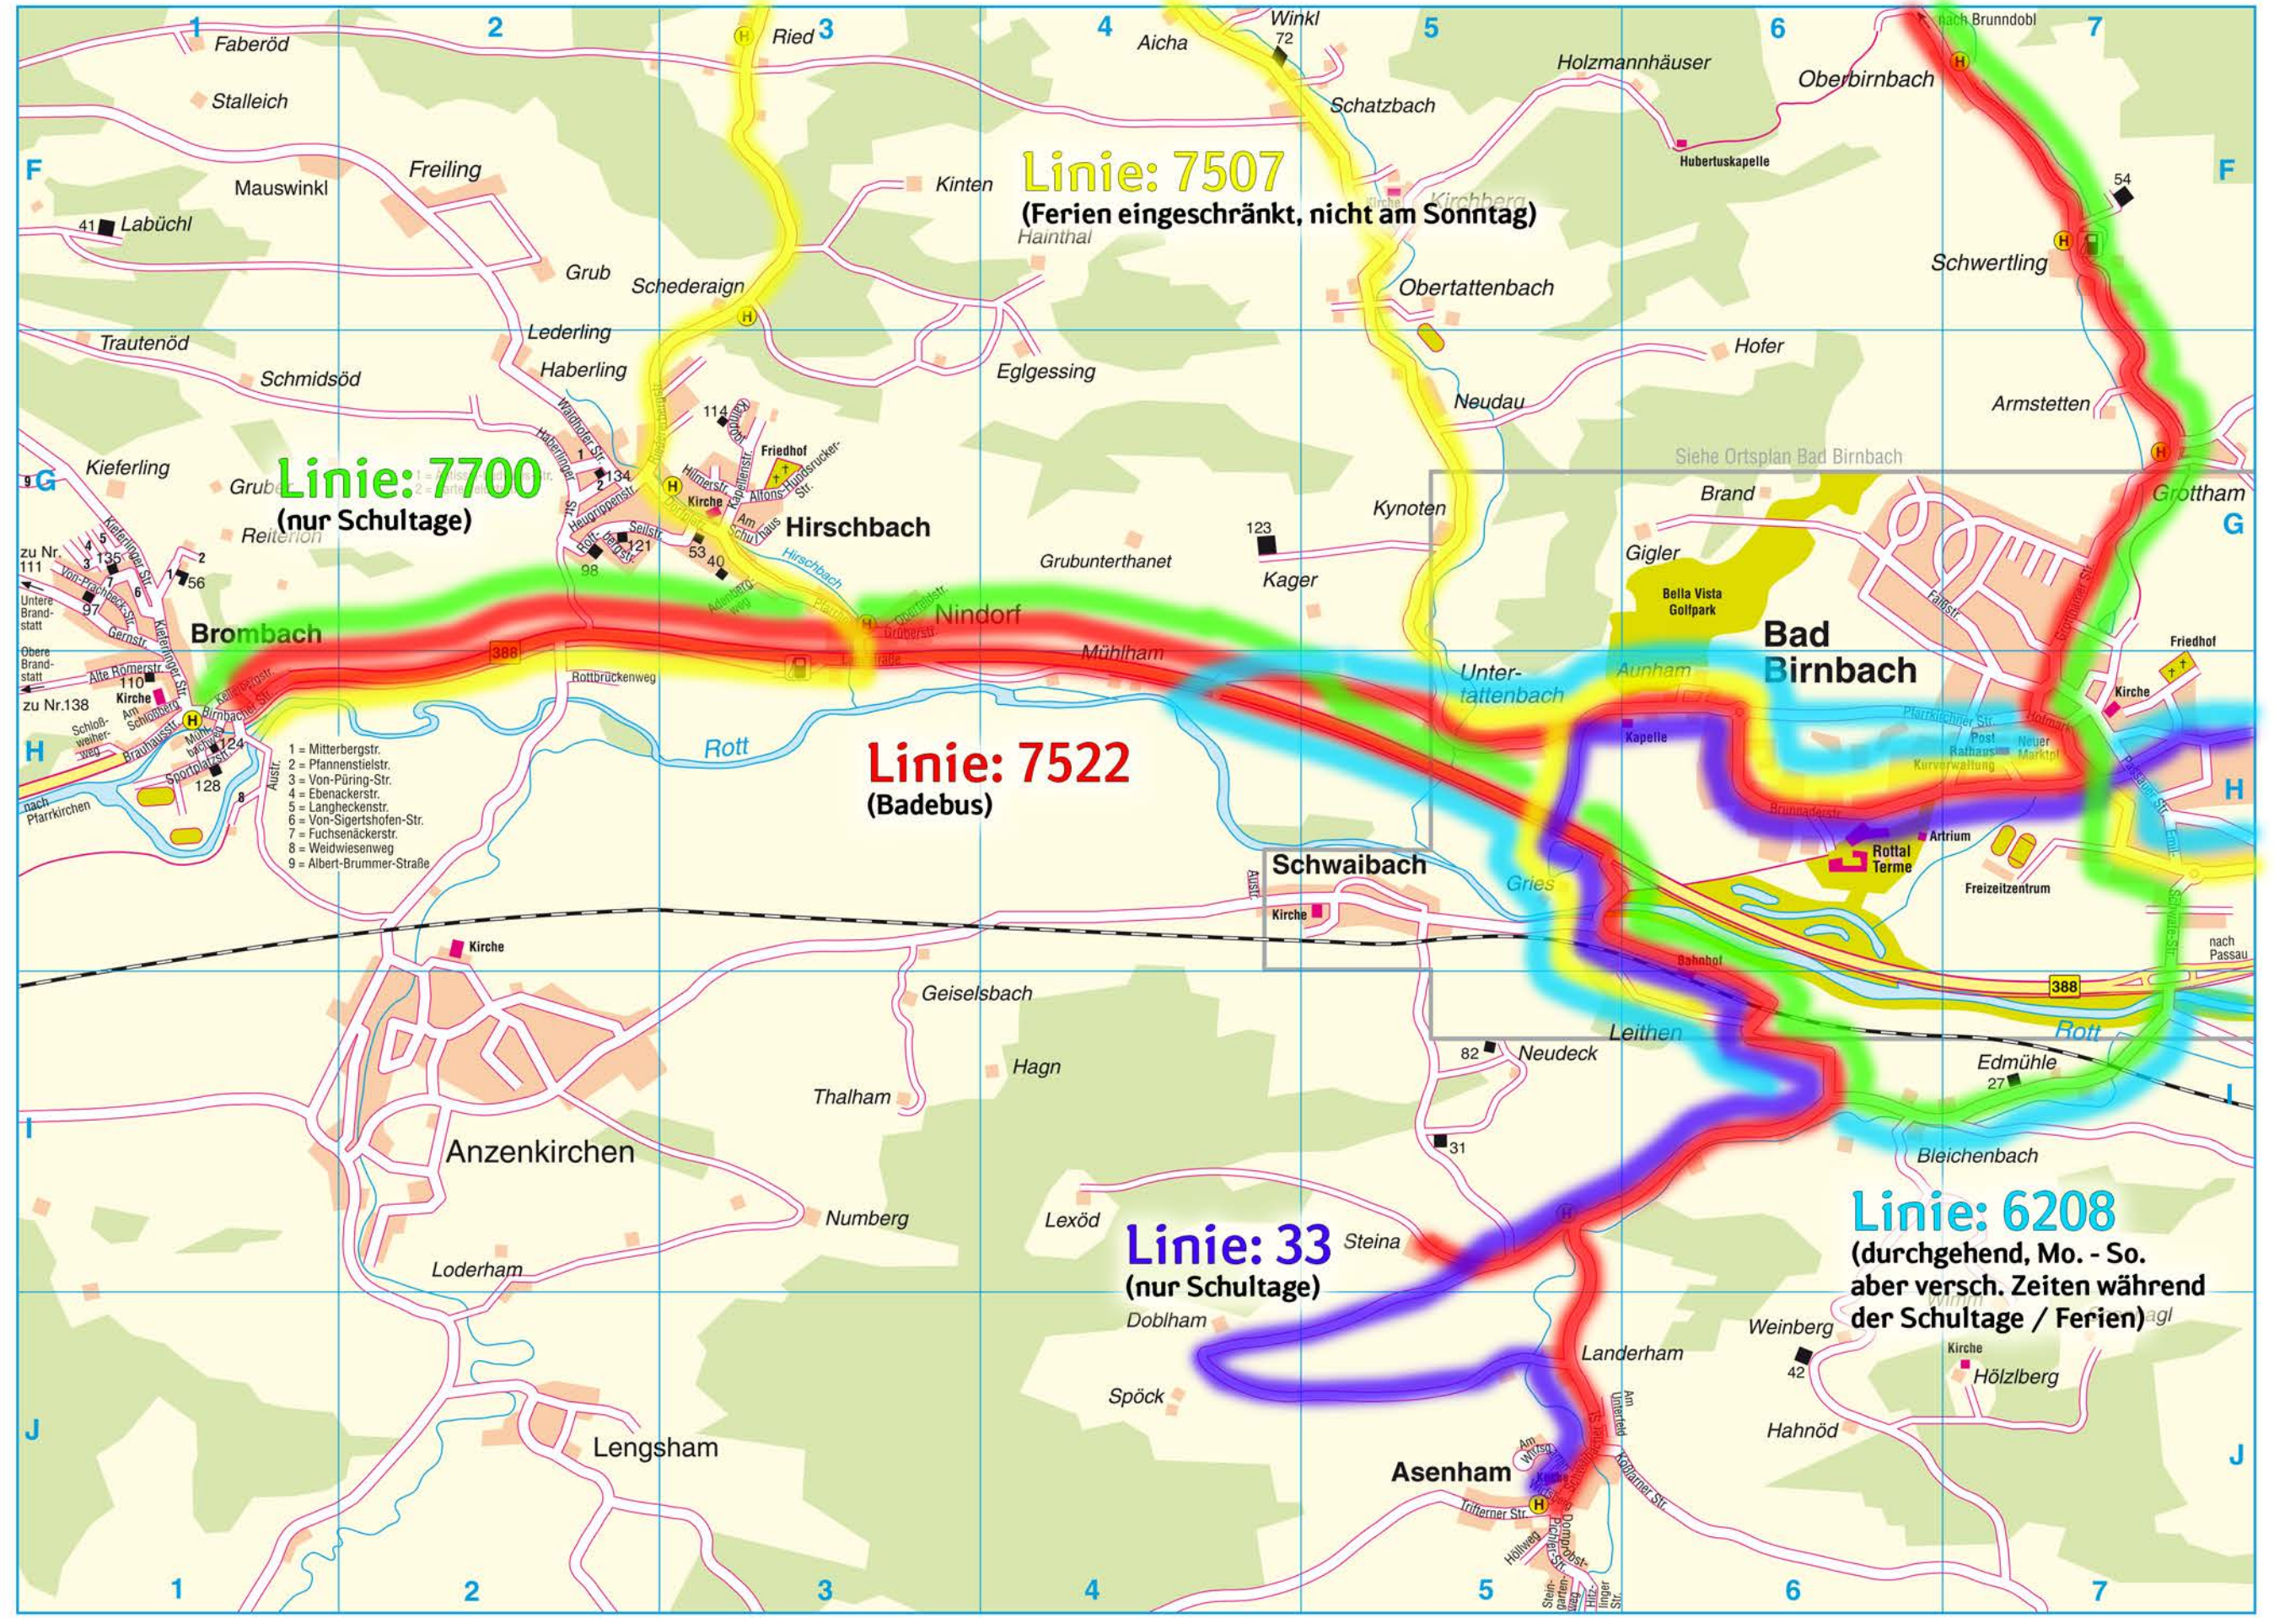

Linie: 7507
(Ferien eingeschränkt, nicht am Sonntag)

Linie: 7700
(nur Schultage)

Linie: 7522
(Badebus)

Linie: 33
(nur Schultage)

Linie: 6208
(durchgehend, Mo. - So.
aber versch. Zeiten während
der Schultage / Ferien)agl

- 1 = Mitterbergstr.
- 2 = Pfannenstielstr.
- 3 = Von-Püing-Str.
- 4 = Ebenackerstr.
- 5 = Langheckenstr.
- 6 = Von-Sigertshofen-Str.
- 7 = Fuchsenackerstr.
- 8 = Weidwiesenweg
- 9 = Albert-Brummer-Straße